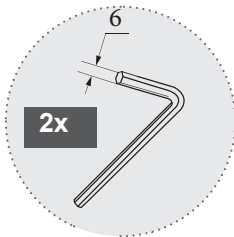

5 RGBW 110 - 240V

D+ D- GND PO PI N L
DMX

6

7

Rotate

8